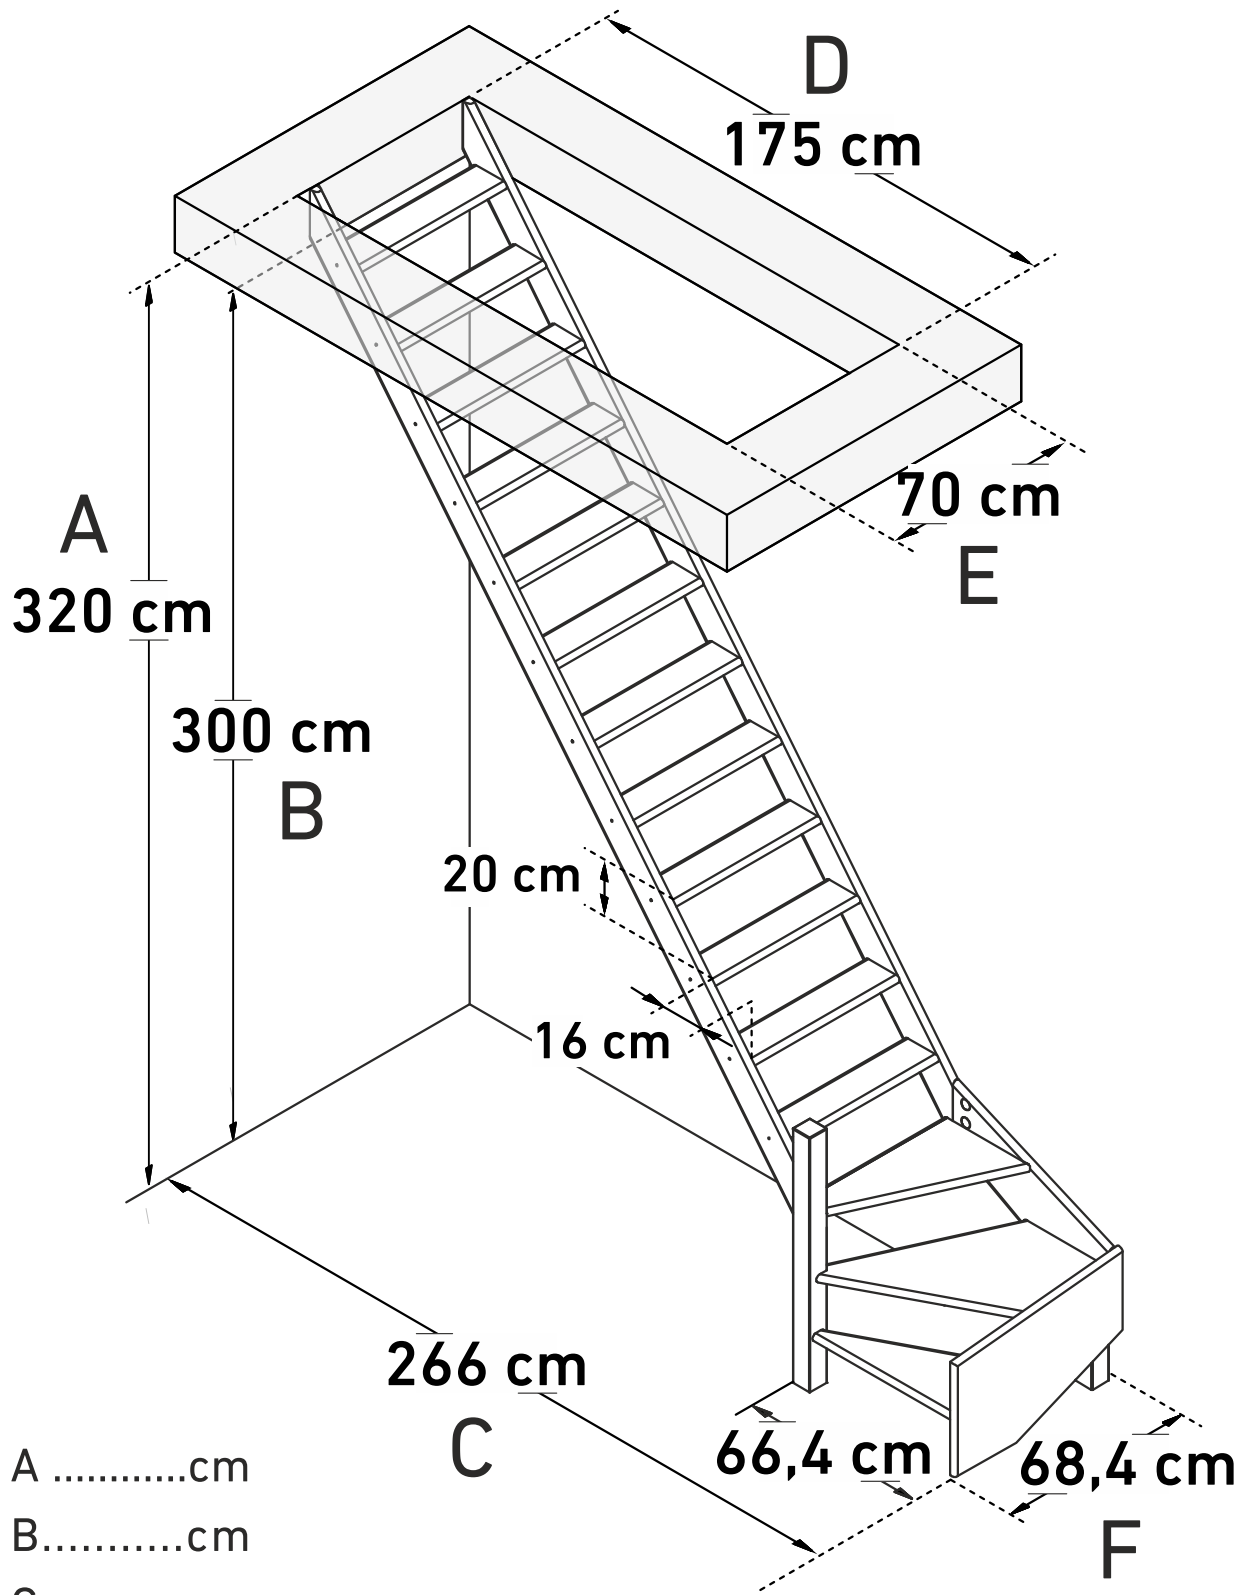

COTTAGE JUNIOR 1/4T Gauche

4601030-4800

4601030-4500

4601030-4500

4601030-4800

- Ⓡ COTTAGE JUNIOR 1/4T
- Ⓡ COTTAGE JUNIOR 1/4T
- Ⓡ COTTAGE JUNIOR 1/4T
- Ⓡ COTTAGE JUNIOR 1/4T
- Ⓡ COTTAGE JUNIOR 1/4T
- Ⓡ COTTAGE JUNIOR TURNANTA

- Acm
- B.....cm
- Ccm
- Dcm
- Ecm
- Fcm

01 670x470x27 x1	02 637x568x27 x1	03 592x343x27 x1	04 617x634x27 x1	05 616x352x27 x1	06 70x70x373 x1	07 70x70x900 x1	08 Ø35x5 x4
09 Ø7x66 x4	10 22x15x3 x4	11 46x15x3 x4	12 Ø5x60 x15	13 Ø3x35 x8	14 Ø6x90 x2		

08

05

02

04

12

03

06

07